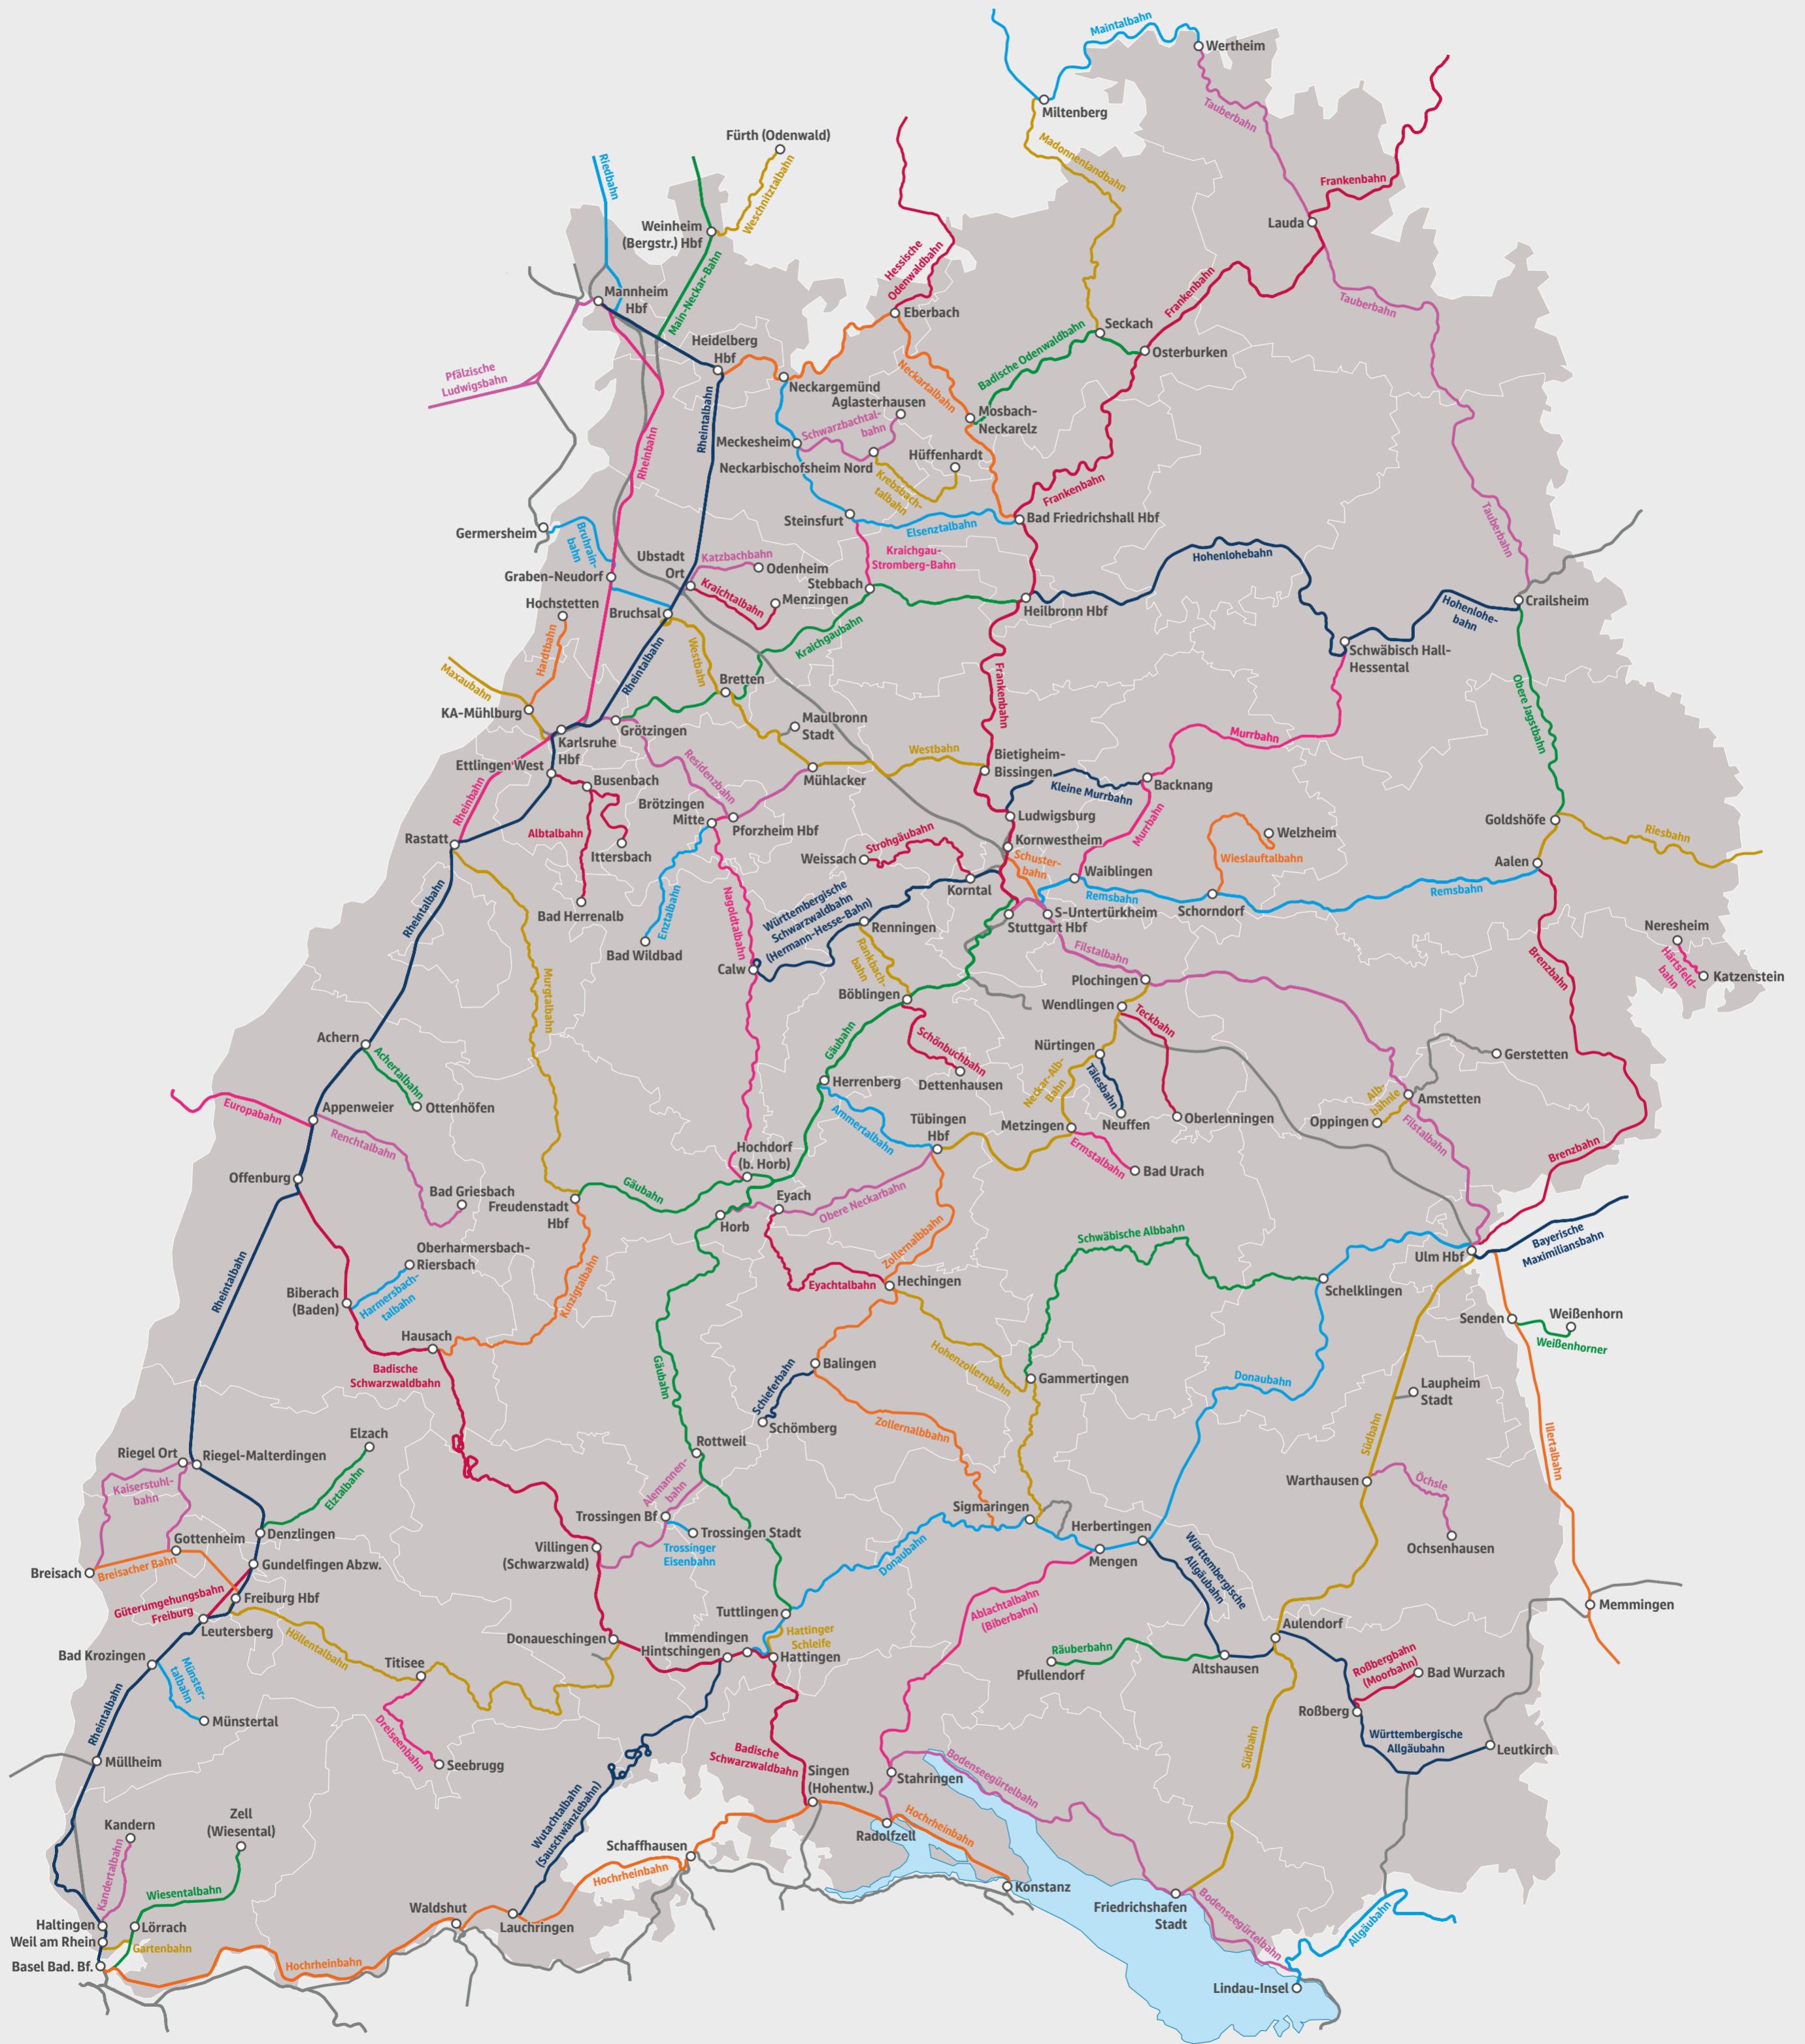

Bahnstreckennamen-Karte

Mit allen Streckenbezeichnungen in Baden-Württemberg

LEGENDE

Die Karte zeigt alle Bezeichnungen der einzelnen Bahnstrecken in Baden-Württemberg.

-  **Eingefärbte Strecken:** Die Farbgebung der Strecken dient ausschließlich der visuellen Unterscheidung auf der Karte.
-  **Graue Strecken:** Bestehende Linien ohne Eigenname.
-  **Punkte:** Wichtiger Bahnhof, Start- oder Endhaltestelle.

Bedeutung der Streckenbezeichnungen in Klammer

Einige Strecken in Baden-Württemberg haben neben ihrer offiziellen Bezeichnung auch eine regionale Zusatzbezeichnung. Beispiel:

Roßbergbahn (Moorbahn)
 Offizieller Streckenname Regionale Zusatzbezeichnung